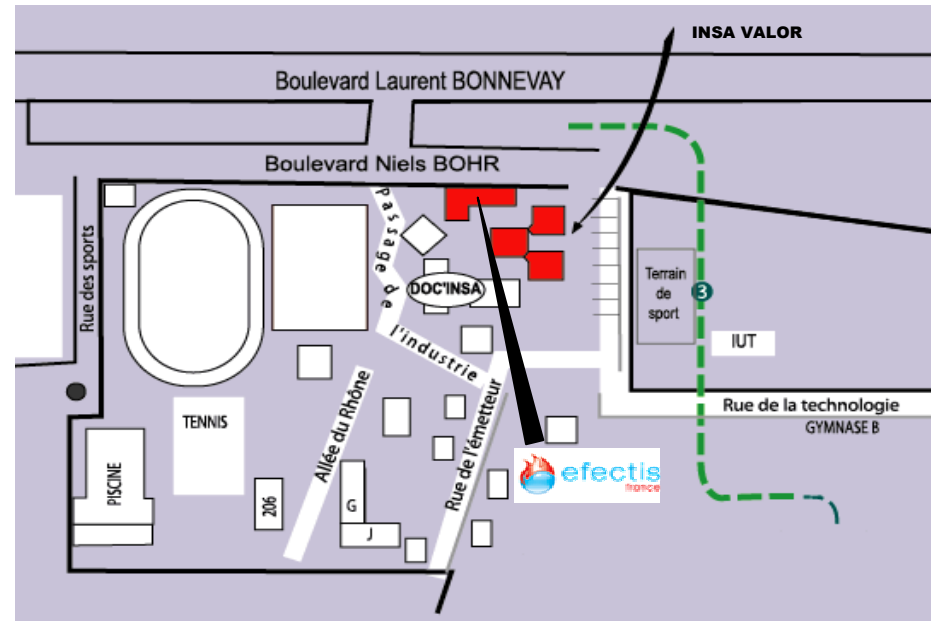

DELEGATION RHONE ALPES – SITE DE VILLEURBANNE (DOMAINE DE LA DOUA)

CENTRE D'ENTREPRISE ET D'INNOVATION (CEI 3)
62 BD NIELS BOHR – BP 2132
69603 VILLEURBANNE

TEL / FAX : 33 (0) 4 37 43 65 56
PORT : 33 (0) 6 32 92 25 31

Par route : Bv Périphérique Nord – Sortie 6a Porte de la Doua
Par tramway : Ligne Perrache -Part Dieu - La Doua
Par avion : Aéroport Lyon Saint-Exupéry
Par train : Gare TGV - Lyon Part Dieu